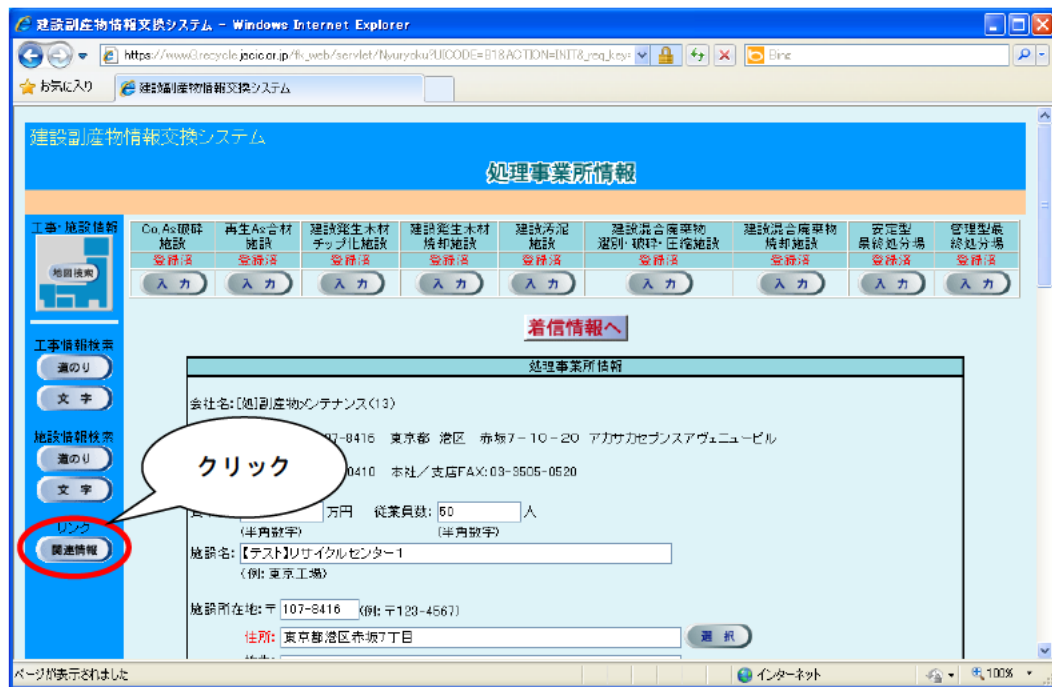

6. 7 関連情報の閲覧

副産物関連のホームページへリンクしています。

〔操作手順〕

① 「関連情報へのリンク」画面の表示

リンクの「関連情報」ボタンをクリックします。

② 関連情報の表示

「関連情報へのリンク」画面が表示され、建設リサイクル等に関連したホームページのリンク先の一覧が表示されます。関連ホームページ欄の URL をクリックするとリンク先のホームページが表示されます。