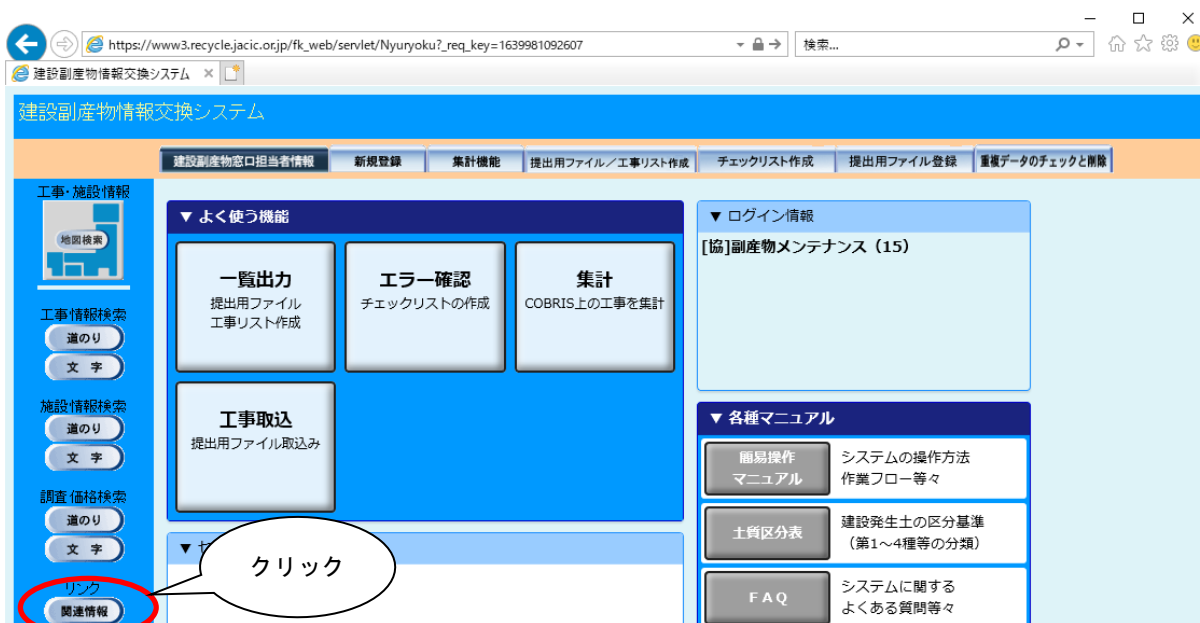

6. 9 関連情報の閲覧

副産物関連のホームページへリンクしています。

〔操作手順〕

① 「関連情報へのリンク」画面の表示

リンクの「関連情報」ボタンをクリックします。

② 関連情報の表示

「関連情報へのリンク」画面が表示され、建設リサイクル等に関連したホームページのリンク先の一覧が表示されます。関連ホームページ欄の URL をクリックするとリンク先のホームページが表示されます。