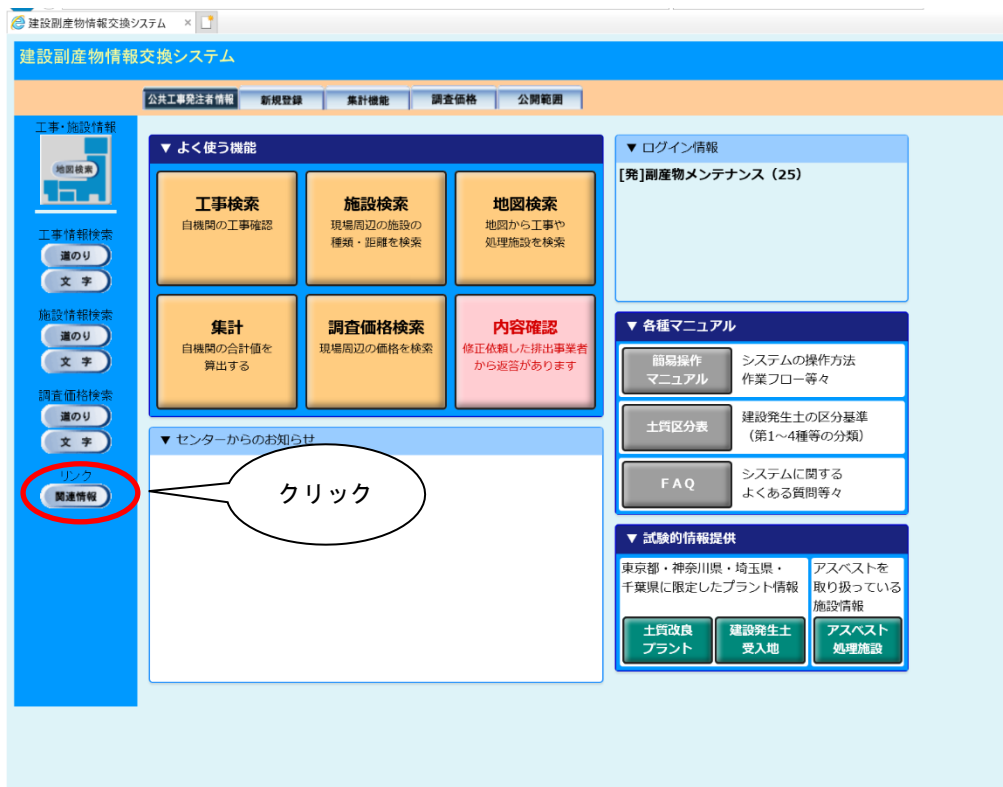

6. 9 関連情報の閲覧

副産物関連のホームページへリンクしています。

〔操作手順〕

① 「関連情報へのリンク」画面の表示

リンクの **関連情報** ボタンをクリックします。

② 関連情報の表示

「関連情報へのリンク」画面が表示され、建設リサイクル等に関連したホームページのリンク先の一覧が表示されます。関連ホームページ欄の URL をクリックするとリンク先のホームページが表示されます。

※現在工事中の為、関連ホームページの確認をすることができません。