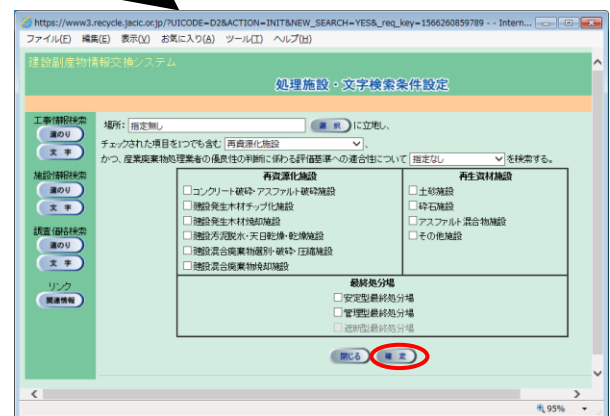

6. 6 処理施設・文字検索

処理施設・文字検索では、検索したい処理施設の施設所在地（都道府県・市区町村、町丁名）、施設種類等の処理施設に関する条件により、本システムに登録されている施設情報を検索します。検索結果として、該当処理施設の処理施設情報が表示されます。

※本システムに登録されていない処理施設は表示されません

処理施設・文字検索の処理手順をフロー図に示します。

①施設情報検索の「文字」ボタンをクリックしてください。

②登録処理施設を検索するための「処理施設・文字検索条件設定」画面が表示されます。

条件を設定後、「確定」ボタンをクリックしてください。

③検索した処理施設を確認するための「処理施設一覧（文字検索）」画面が表示されます。