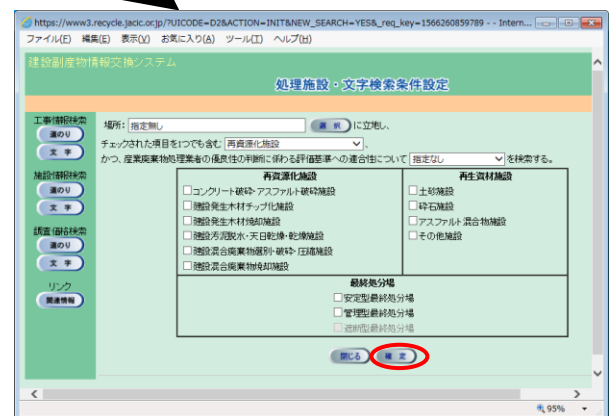

## 6. 6 処理施設・文字検索

処理施設・文字検索では、検索したい処理施設の施設所在地（都道府県・市区町村、町丁名）、施設種類等の処理施設に関する条件により、本システムに登録されている施設情報を検索します。検索結果として、該当処理施設の処理施設情報が表示されます。

※本システムに登録されていない処理施設は表示されません

処理施設・文字検索の処理手順をフロー図に示します。

①施設情報検索の「文字」ボタンをクリックしてください。

②登録処理施設を検索するための「処理施設・文字検索条件設定」画面が表示されます。

条件を設定後、「確定」ボタンをクリックしてください。

③検索した処理施設を確認するための「処理施設一覧（文字検索）」画面が表示されます。